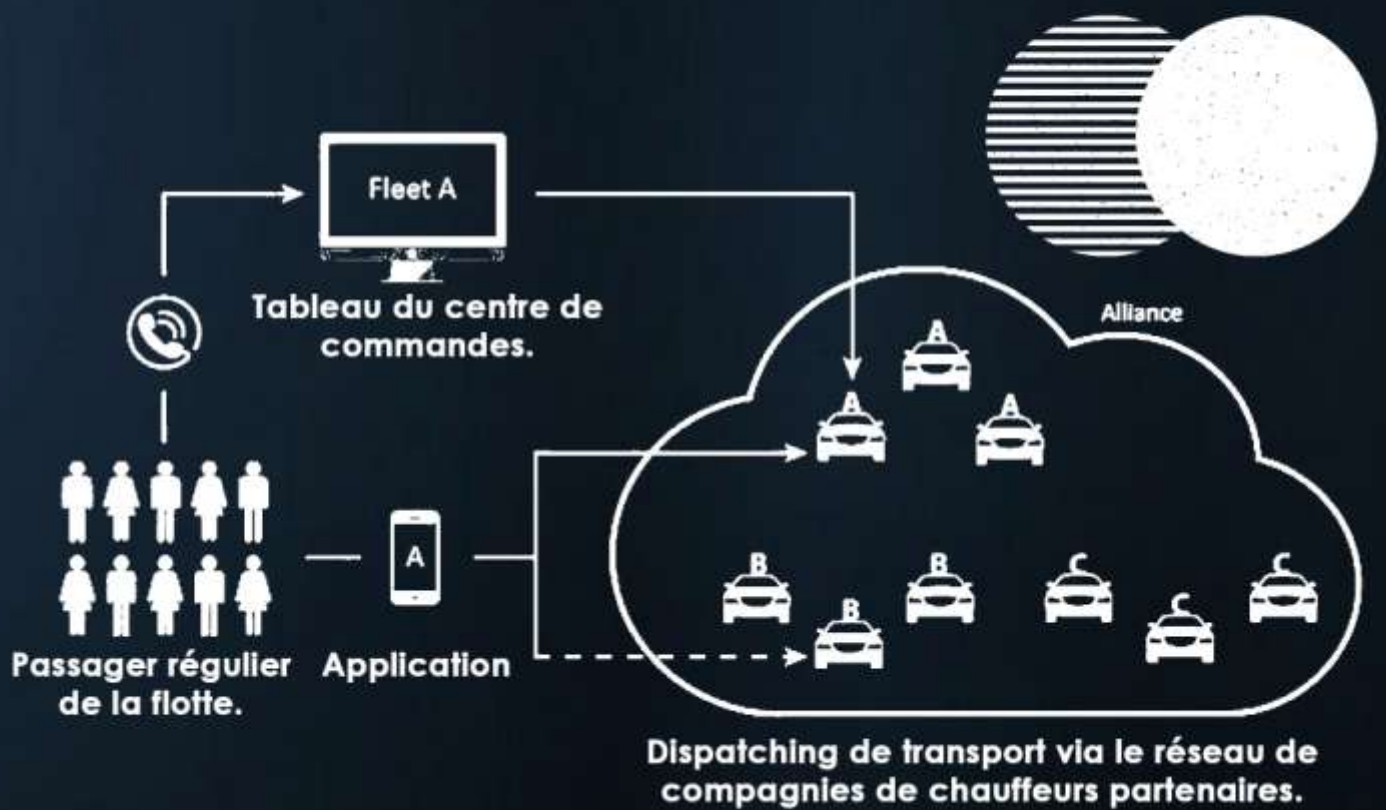

LE RÉSEAU DRIVER CONNECT PRÉSENT PARTOUT POUR LE BIEN-ETRE DE VOS CLIENTS.