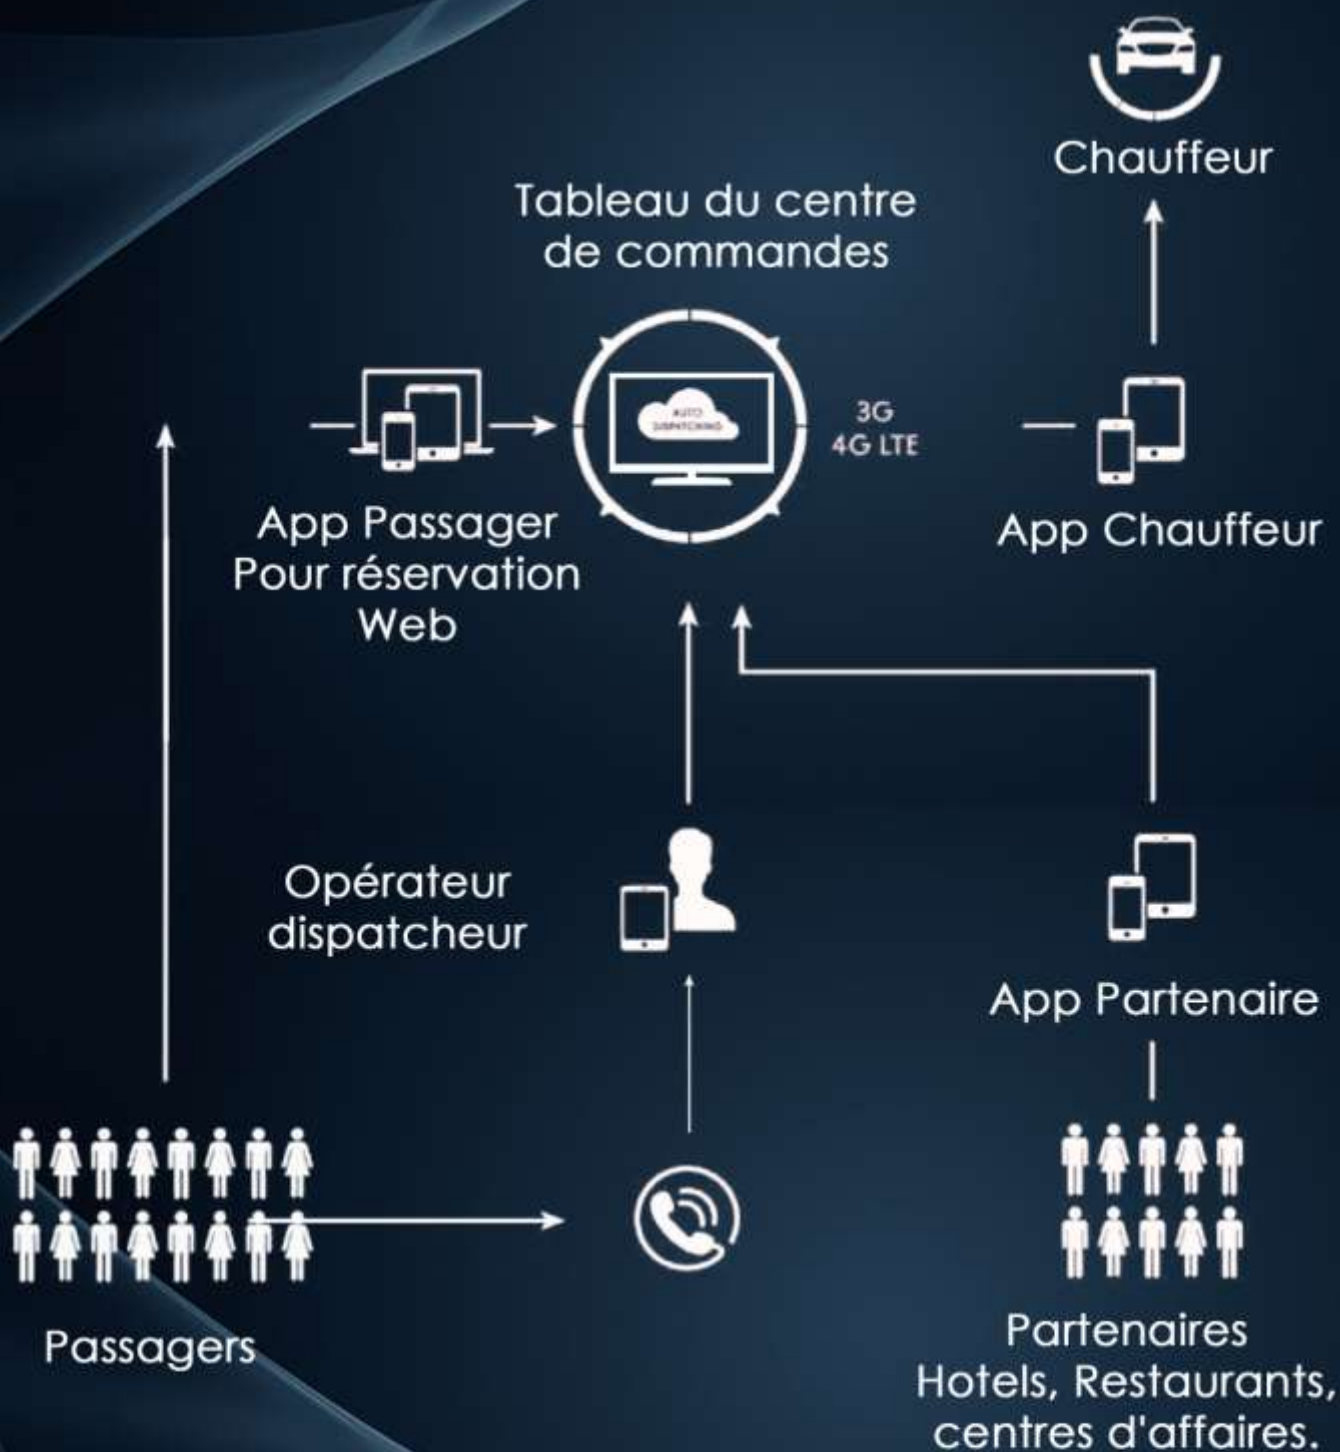

LA PLATEFORME DRIVER CONNECT POUR UNE GESTION COMPLÈTE DE VOTRE ACTIVITÉ.

Email : contact@driverconnect.fr
Website : www.driverconnect.fr

01.84.20.73.76
06.68.00.19.77

"UNE SOLUTION EFFICACE ET RENTABLE"